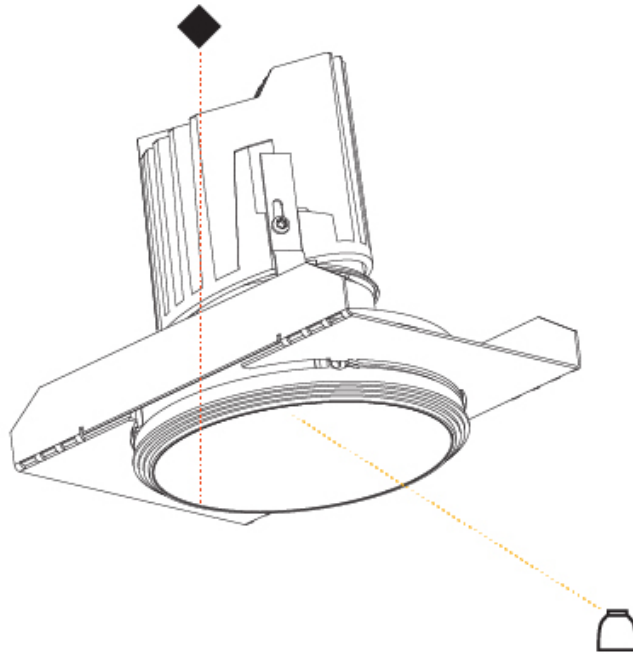

## BIONIQ ROUND SEMI ADJUSTABLE TRIMLESS

A35528-

PROJECT

TYPE

SPECIFIER

QUANTITY

DATE

PROJECT	
TYPE	
SPECIFIER	
QUANTITY	
DATE	